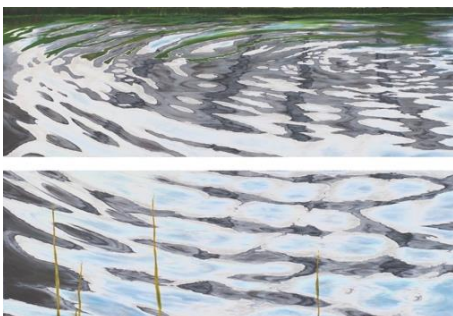

o.T., 8.4.22
70 x 150 x 4, Öl auf Nessel
€ 3.300

1. Stock, Kleiner Festsaal

o.T., 27.6.23
70 x 150 x 4, Öl auf Nessel
€ 3.300

o.T., 30.12.17
70 x 100, Öl auf Nessel
€ 2.200

o.T., 11.1.23
105 x 150 x 4, Diptychon, Öl auf Nessel
€ 4.000