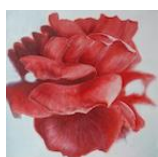

o.T., 8.3.24,
100 x 70, Öl auf Nessel
€ 2.200

o.T., 23.8.16
50 x 150, Öl auf Leinwand
€ 2.200

Erdgeschoß, Festsaal

o.T., 16.9.14
50 x 50, Öl / Nessel
€ 850

o.T., 15.9.14
50 x 50, Öl / Nessel
€ 850

o.T., 3.99
50 x 50, Öl / Nessel
€ 850